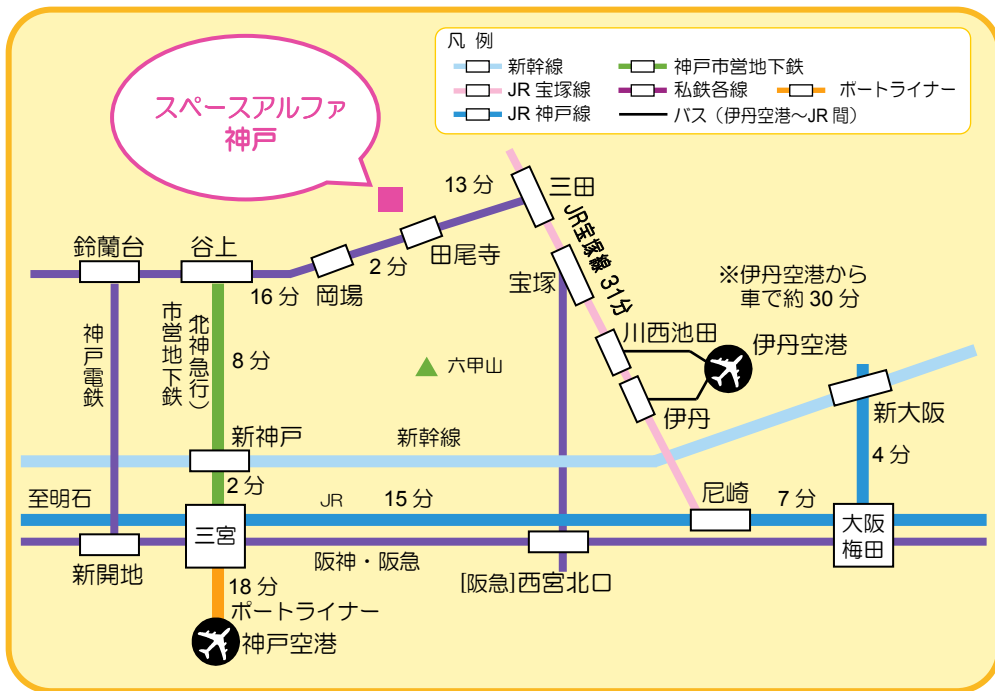

スペースアルファ神戸 アクセスマップ

● 広域 MAP

大阪方面から

- ・JR 大阪駅より宝塚線（福知山線）で三田駅下車、神戸電鉄（新開地行き）に乗り換え
- ・路線バスまたはタクシーご利用の場合は、岡場駅下車
- ・徒歩の場合は、田尾寺駅下車

神戸方面から

- ・神戸市営地下鉄三宮駅（または新神戸駅）より北神急行線で谷上駅下車、神戸電鉄（三田行き）に乗り換え
- ・路線バスまたはタクシーご利用の場合は、岡場駅下車
- ・徒歩の場合は、田尾寺駅下車

大阪（伊丹）空港から

- ・バスで伊丹空港から JR 伊丹駅下車、乗り換え
- ・JR 伊丹駅より宝塚線（福知山線）で三田駅下車、神戸電鉄（新開地行き）に乗り換え
- ・路線バスまたはタクシーご利用の場合は、岡場駅下車
- ・徒歩の場合は、田尾寺駅下車

神戸空港から

- ・ポートライナー神戸空港駅より、三宮駅下車、乗り換え
- ・神戸市営地下鉄三宮駅より北神急行線で谷上駅下車、神戸電鉄（三田行き）に乗り換え
- ・路線バスまたはタクシーご利用の場合は、岡場駅下車
- ・徒歩の場合は、田尾寺駅下車