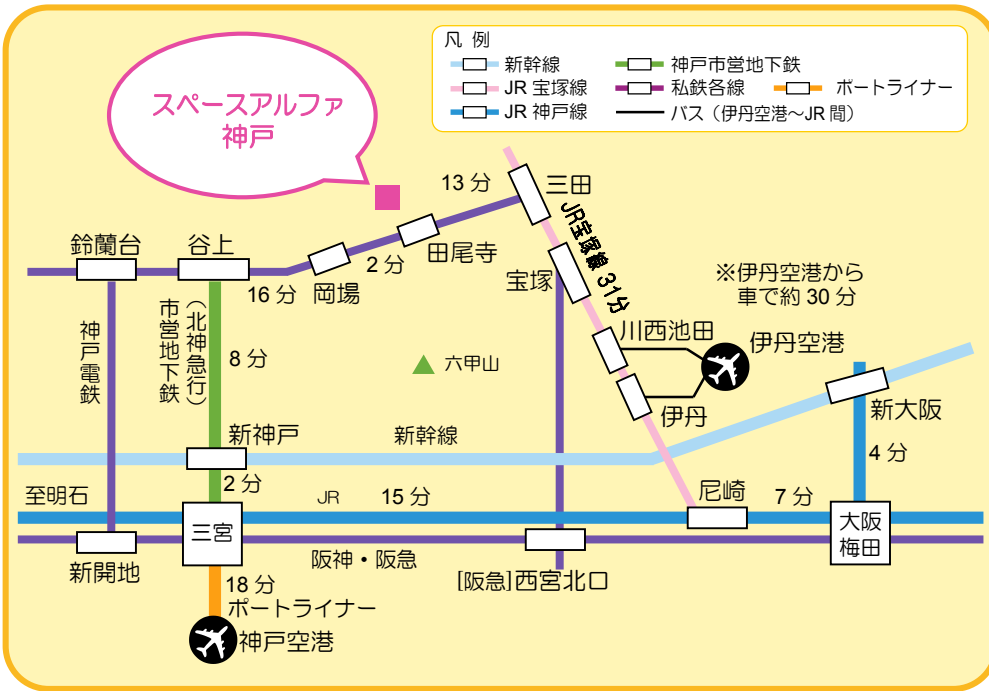

スペースアルファ神戸 アクセスマップ

● 広域 MAP

大阪方面から

- ・JR 大阪駅より宝塚線（福知山線）で三田駅下車、神戸電鉄（新開地行き）に乗り換え
- ・路線バスまたはタクシーご利用の場合は、岡場駅下車
- ・徒歩の場合は、田尾寺駅下車

神戸方面から

- ・神戸市市営地下鉄三宮駅（または新神戸駅）より北神急行線で谷上駅下車、神戸電鉄（三田行き）に乗り換え
- ・路線バスまたはタクシーご利用の場合は、岡場駅下車
- ・徒歩の場合は、田尾寺駅下車

大阪（伊丹）空港から

- ・バスで伊丹空港から JR 伊丹駅下車、乗り換え
- ・JR 伊丹駅より宝塚線（福知山線）で三田駅下車、神戸電鉄（新開地行き）に乗り換え
- ・路線バスまたはタクシーご利用の場合は、岡場駅下車
- ・徒歩の場合は、田尾寺駅下車

神戸空港から

- ・ポートライナー神戸空港駅より、三宮駅下車、乗り換え
- ・神戸市営地下鉄三宮駅より北神急行線で谷上駅下車、神戸電鉄（三田行き）に乗り換え
- ・路線バスまたはタクシーご利用の場合は、岡場駅下車
- ・徒歩の場合は、田尾寺駅下車